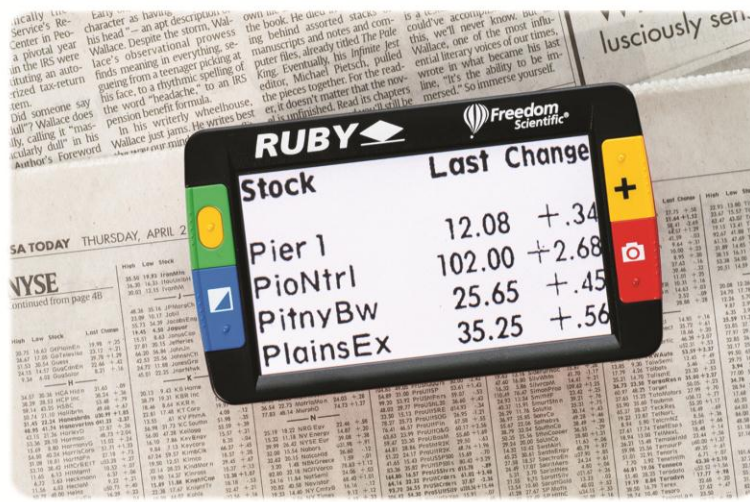

Наши контакты: ООО "ЭЛИТА ГРУПП", тел.: +7 (495) 748 96 77, факс: +7 (495) 706 50 64
Сайт: www.elitagroup.ru Адрес электронной почты: info@elitagroup.ru